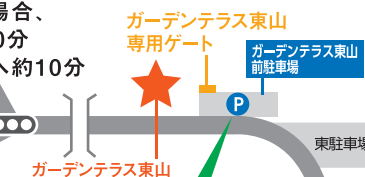

17:00からのお客様 ディナータイム
ガーデンテラス東山 前駐車場 14台(有料)
※17:00から駐車できます。

ご予約・お問い合わせ

東山動植物園内のレストラン
ガーデンテラス東山

TEL:052-789-1511

2024-05-2858